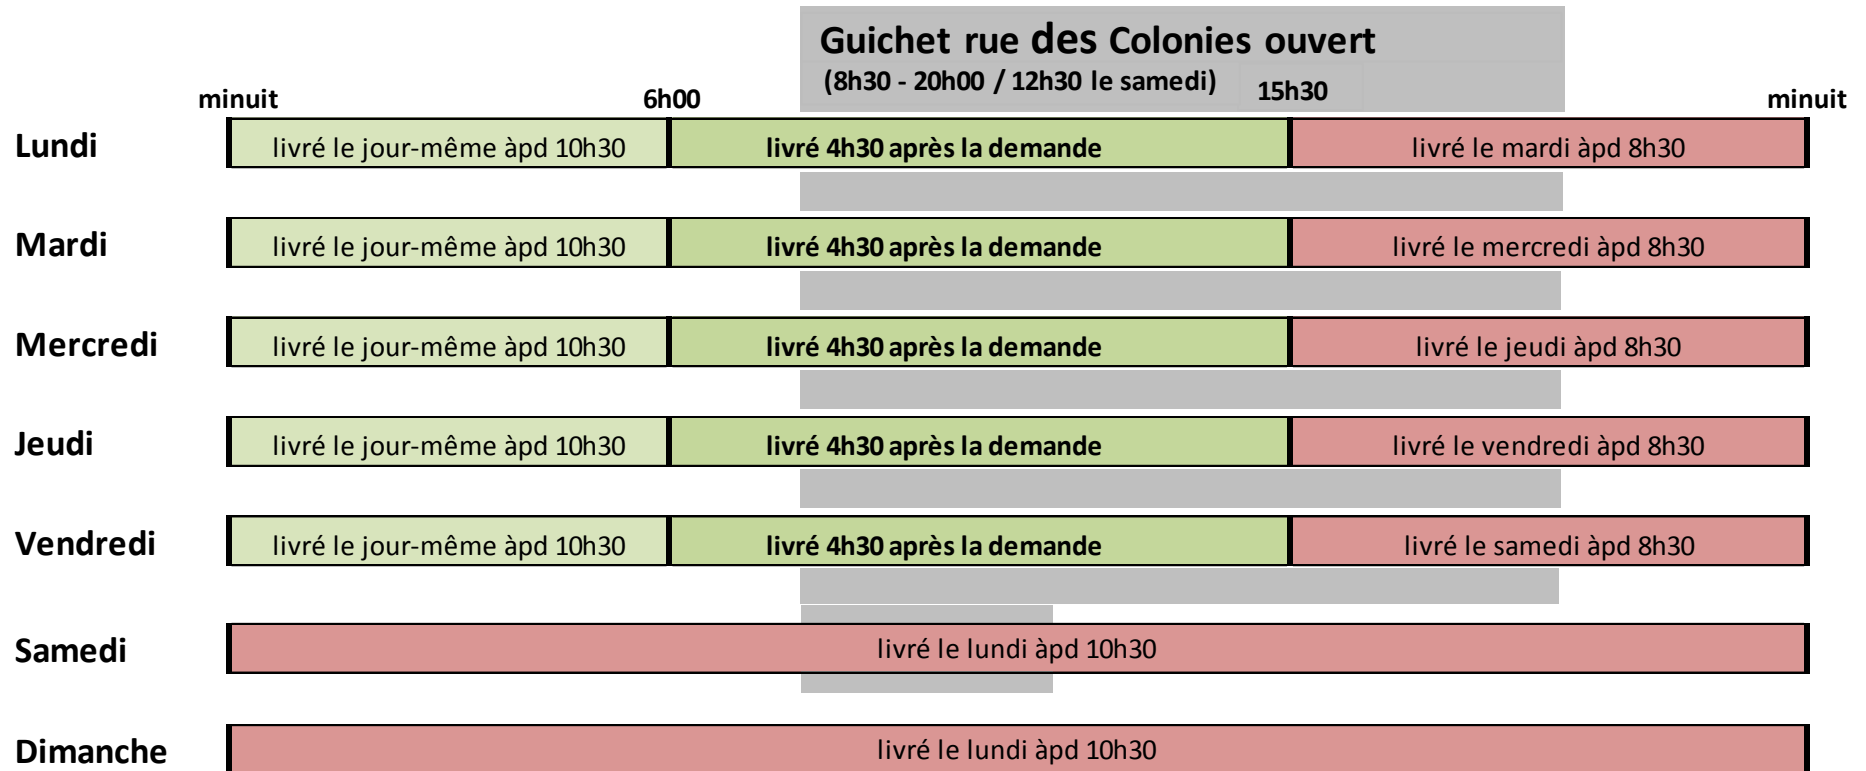

# PROCÉDURE SUPER URGENTE

Moment où le producteur reçoit la demande ➡ heure de livraison au guichet (rue des Colonies)

Le demandeur doit se présenter au moins 15 minutes avant l'heure de fermeture du guichet (rue des Colonies).