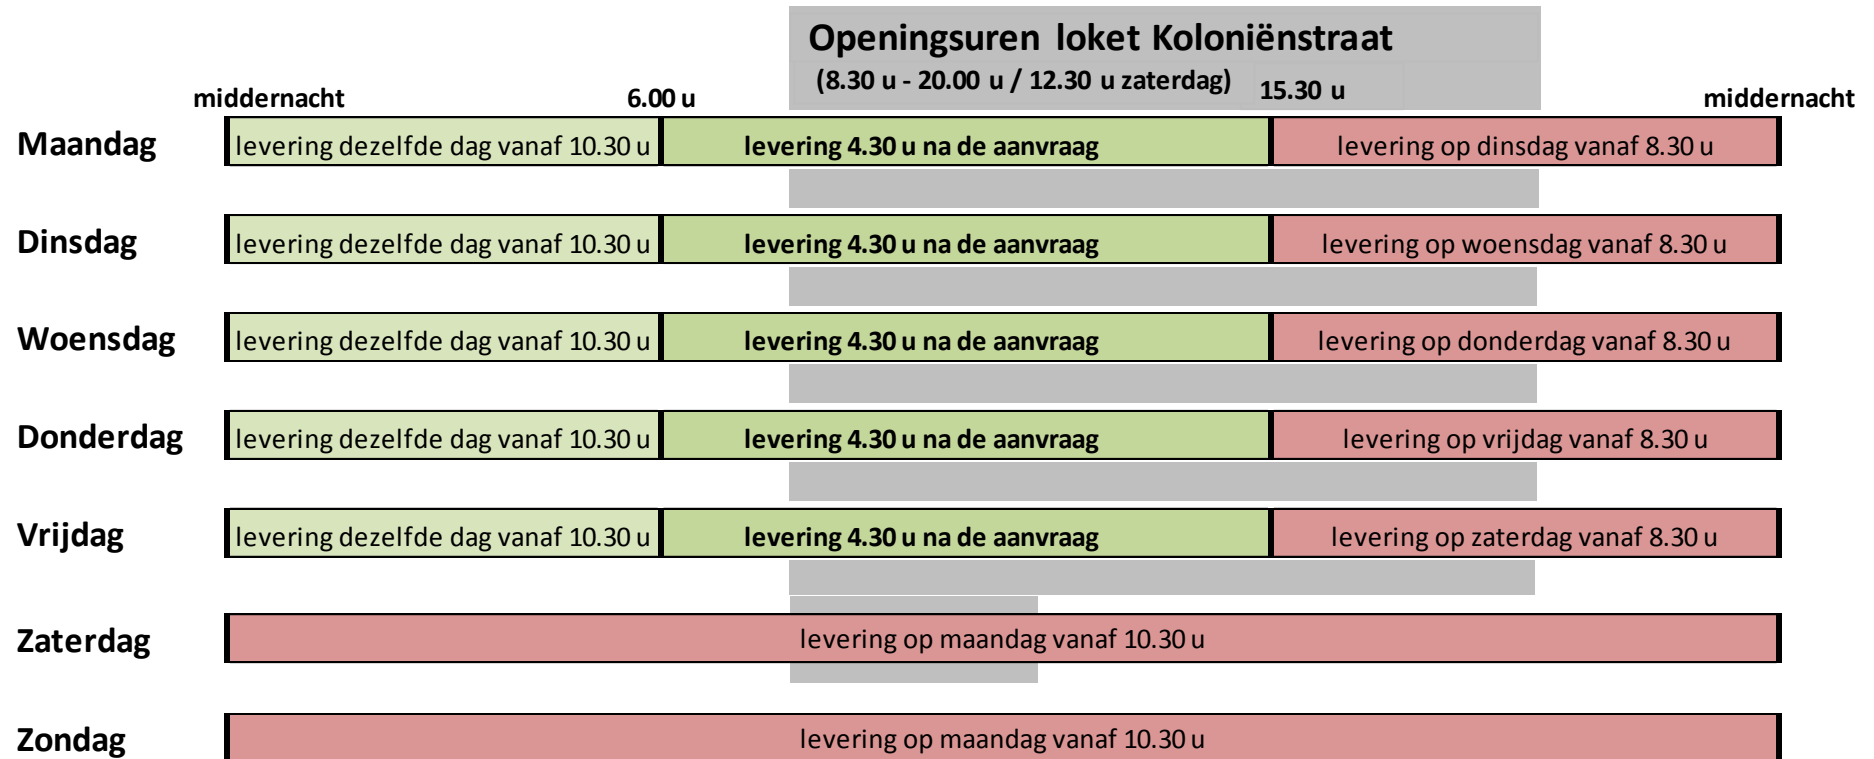

# SUPERDRINGENDE PROCEDURE

Wanneer de producent de aanvraag ontvangt ➡ uur van levering aan het loket (Koloniënstraat)

De aanvrager moet zich minstens 15 minuten vóór sluitingstijd van het loket melden.